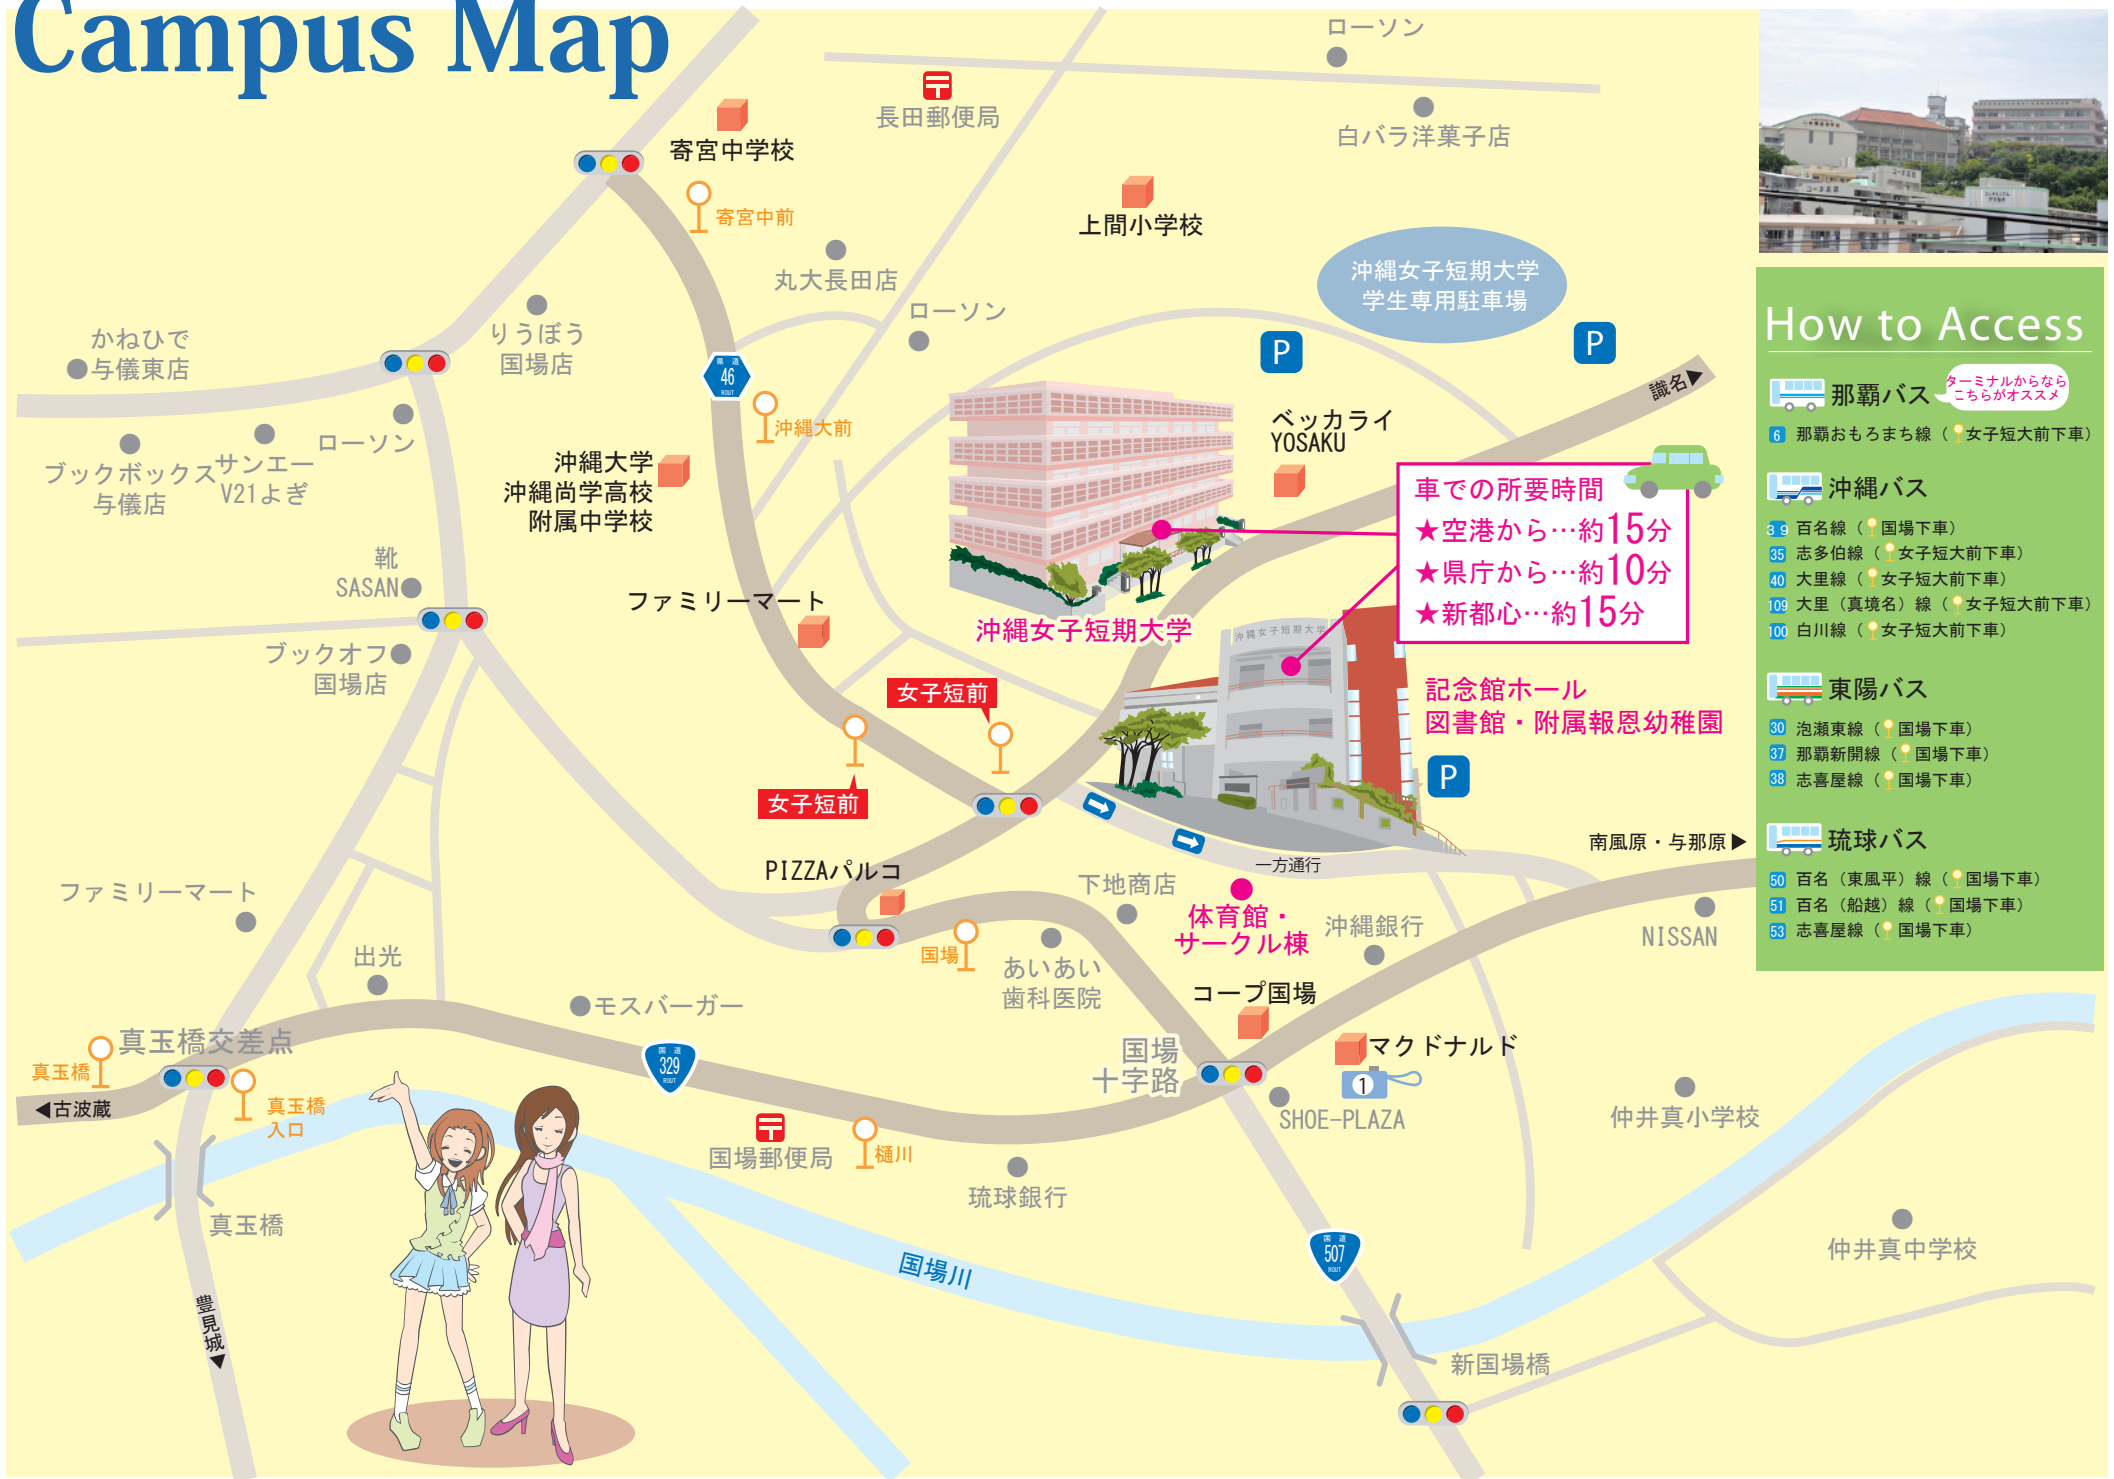

Campus Map

車での所要時間
 ★空港から…約15分
 ★県庁から…約10分
 ★新都心…約15分

How to Access

那覇バス ターミナルからならこちらがオススメ

- 6 那覇おもろまち線 (女子短大前下車)

沖縄バス

- 39 百名線 (国場下車)
- 35 志多伯線 (女子短大前下車)
- 40 大里線 (女子短大前下車)
- 108 大里(真境名)線 (女子短大前下車)
- 100 白川線 (女子短大前下車)

東陽バス

- 30 泡瀬東線 (国場下車)
- 37 那覇新開線 (国場下車)
- 38 志喜屋線 (国場下車)

琉球バス

- 50 百名(東風平)線 (国場下車)
- 51 百名(船越)線 (国場下車)
- 53 志喜屋線 (国場下車)